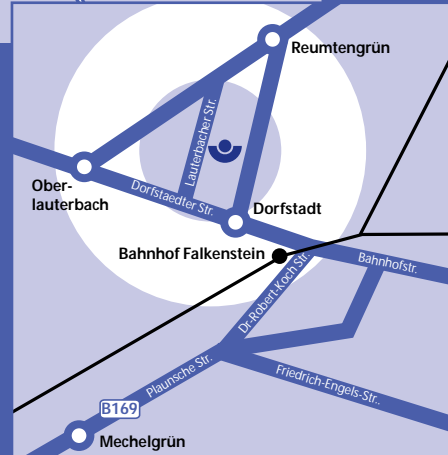

Fichtelberg/Oberwiesenthal

Die mit 914 Metern höchstgelegene Stadt Deutschlands sowie das Gebiet rund um den 1215 Meter hohen Fichtelberg bieten besonders im Winter Aktivitäten für jeden. Skilift, Loipen, Eisstockschießen am Fichtelsee, Nachtlang-

Rodelhang, Wellness und, und und...

Weihnachtsmärkte

Traditionell haben alle größeren Städte in der Adventszeit ihre Weihnachtsmärkte

Sie in Schwarzenberg, Annaberg, Chemnitz und Dresden.

Bergparade

Das traditionelle Lichtelfest in Schneeberg am Wochenende statt. Sehenswert ist dort die große Bergmannsparade am Sonntag. Etwas Besonderes - nicht nur für Freunde des „schwarzen Goldes“.